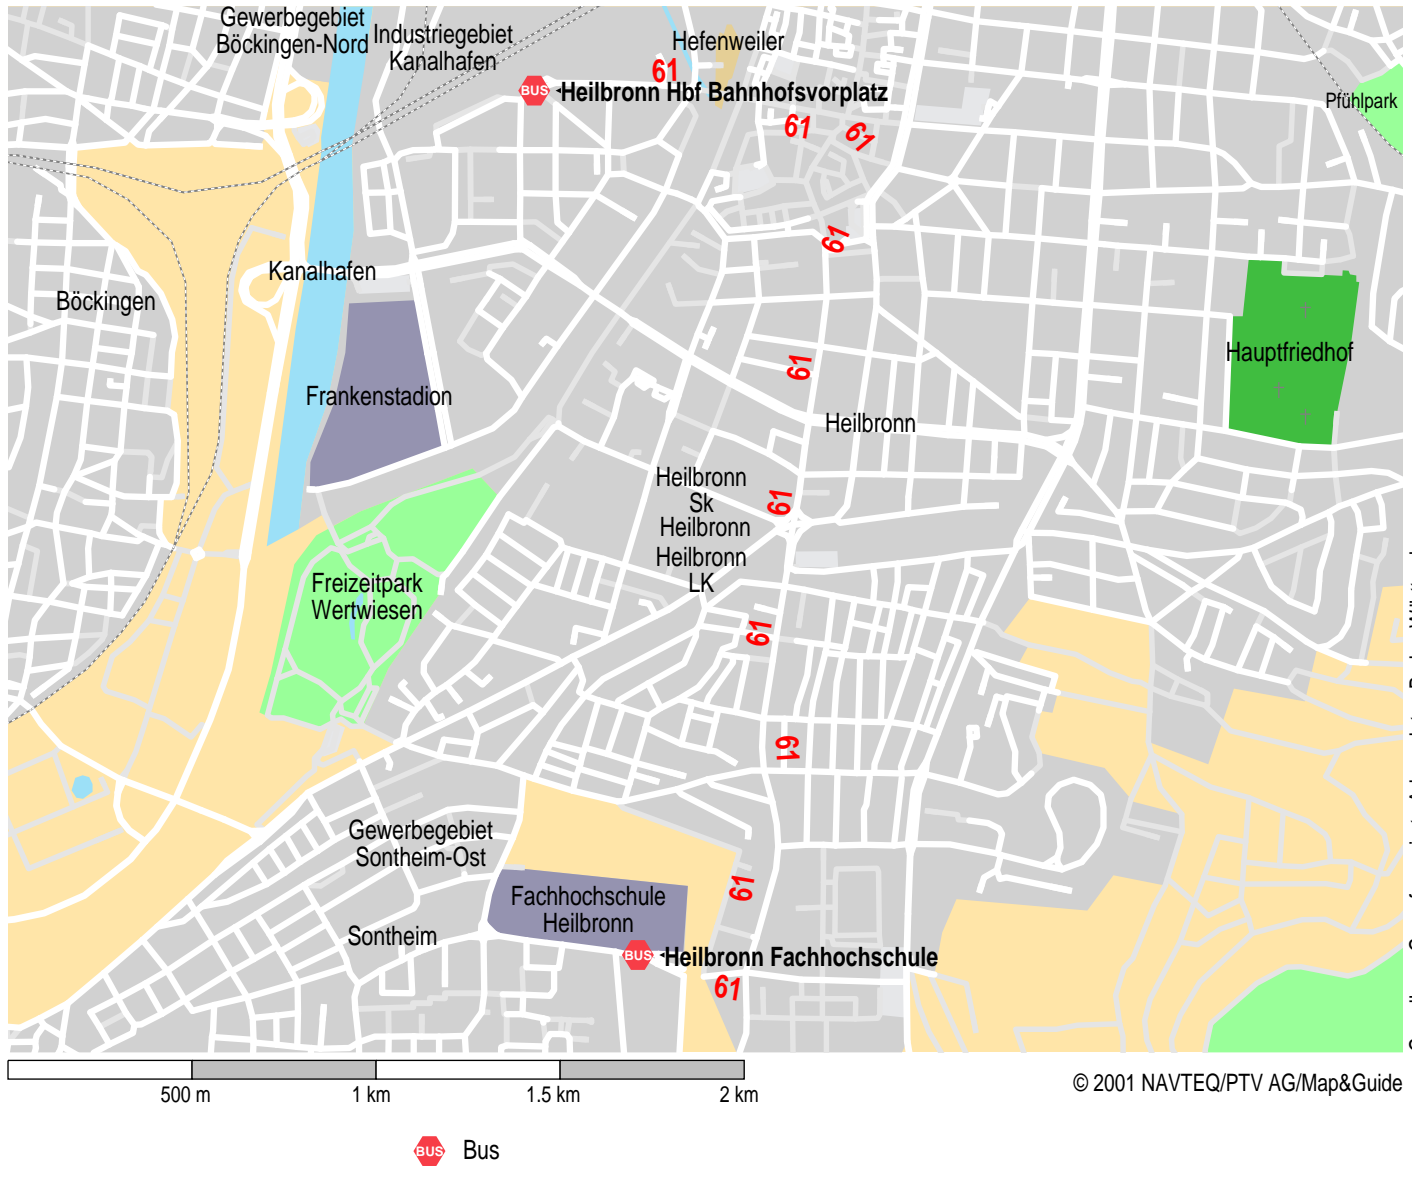

**From Heilbronn Hbf Bahnhofsvorplatz (central station)  
to Heilbronn Hochschule (University Heilbronn, TAH) Bus No. 5; 61; 64**

Grundlage: Georeferenzierte Adressdaten Baden-Württemberg Landesvermessungsamt Baden-Württemberg vom 28.01.04 Az.: 2851.2-D/2562

© 2001 NAVTEQ/PTV AG/Map&Guide

1. Stadtbus HN 61 von Heilbronn Hbf Bahnhofsvorplatz nach Heilbronn Hochschule