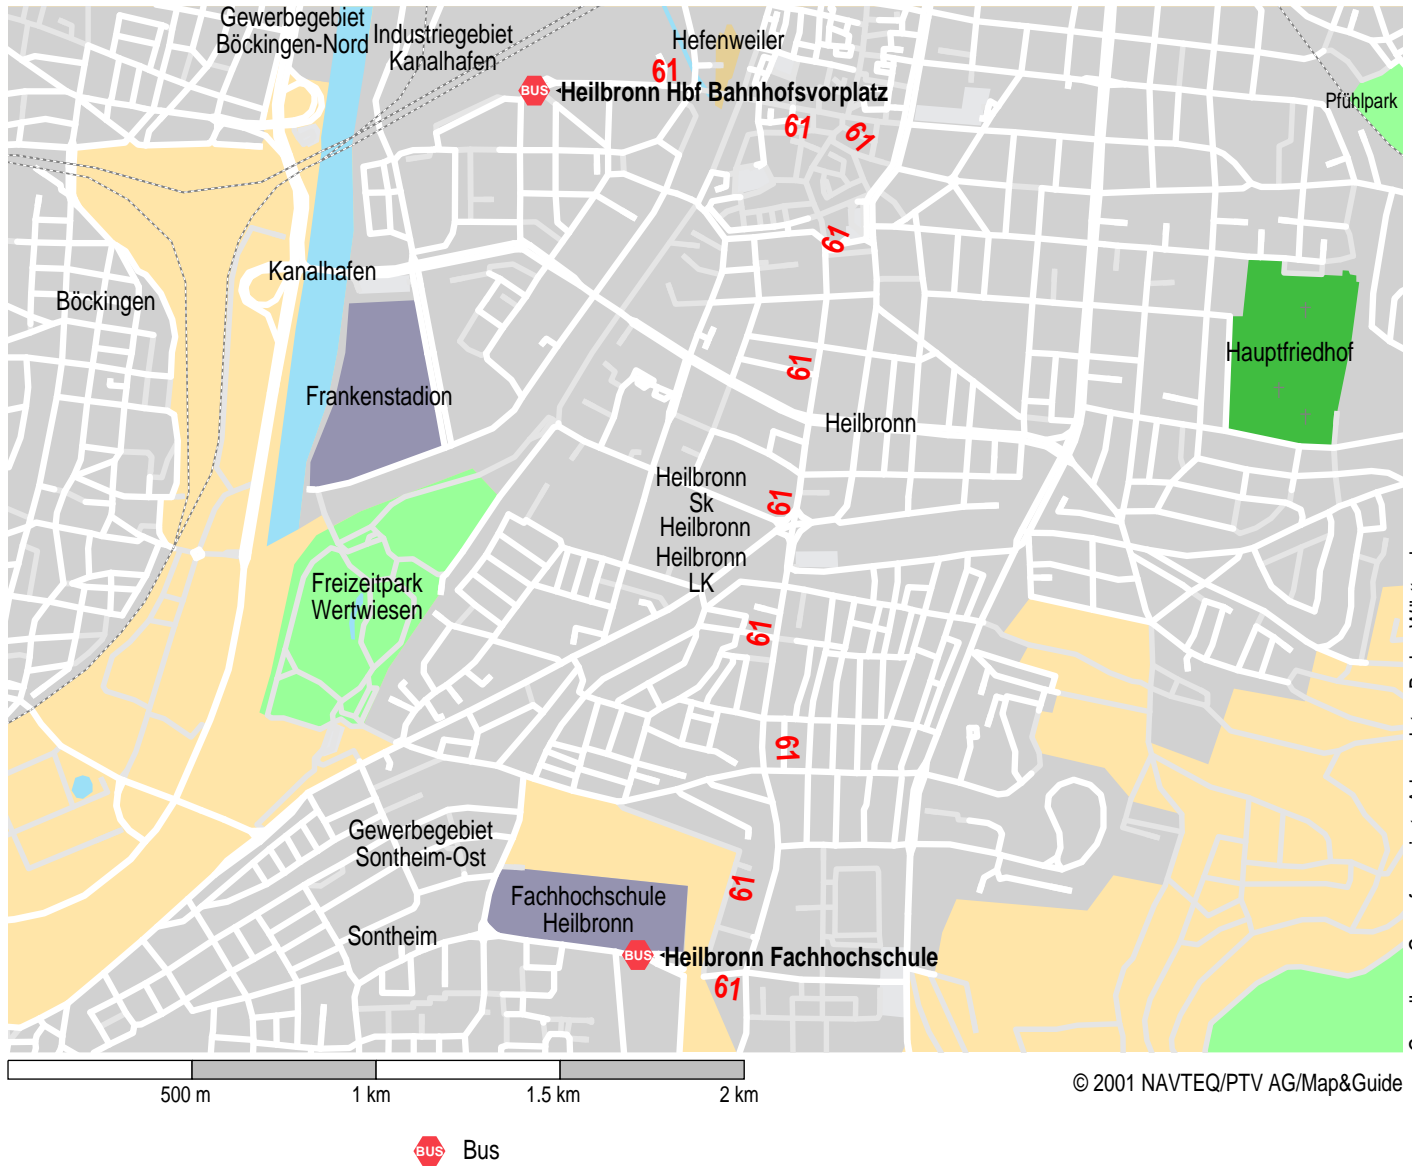

# Weg von Heilbronn Hbf Bahnhofsvorplatz nach Heilbronn Hochschule

Grundlage: Georeferenzierte Adressdaten Baden-Württemberg Landesvermessungsamt Baden-Württemberg vom 28.01.04 Az.: 2851.2-D/2562

1. Stadtbus HN 61 von Heilbronn Hbf Bahnhofsvorplatz nach Heilbronn Hochschule