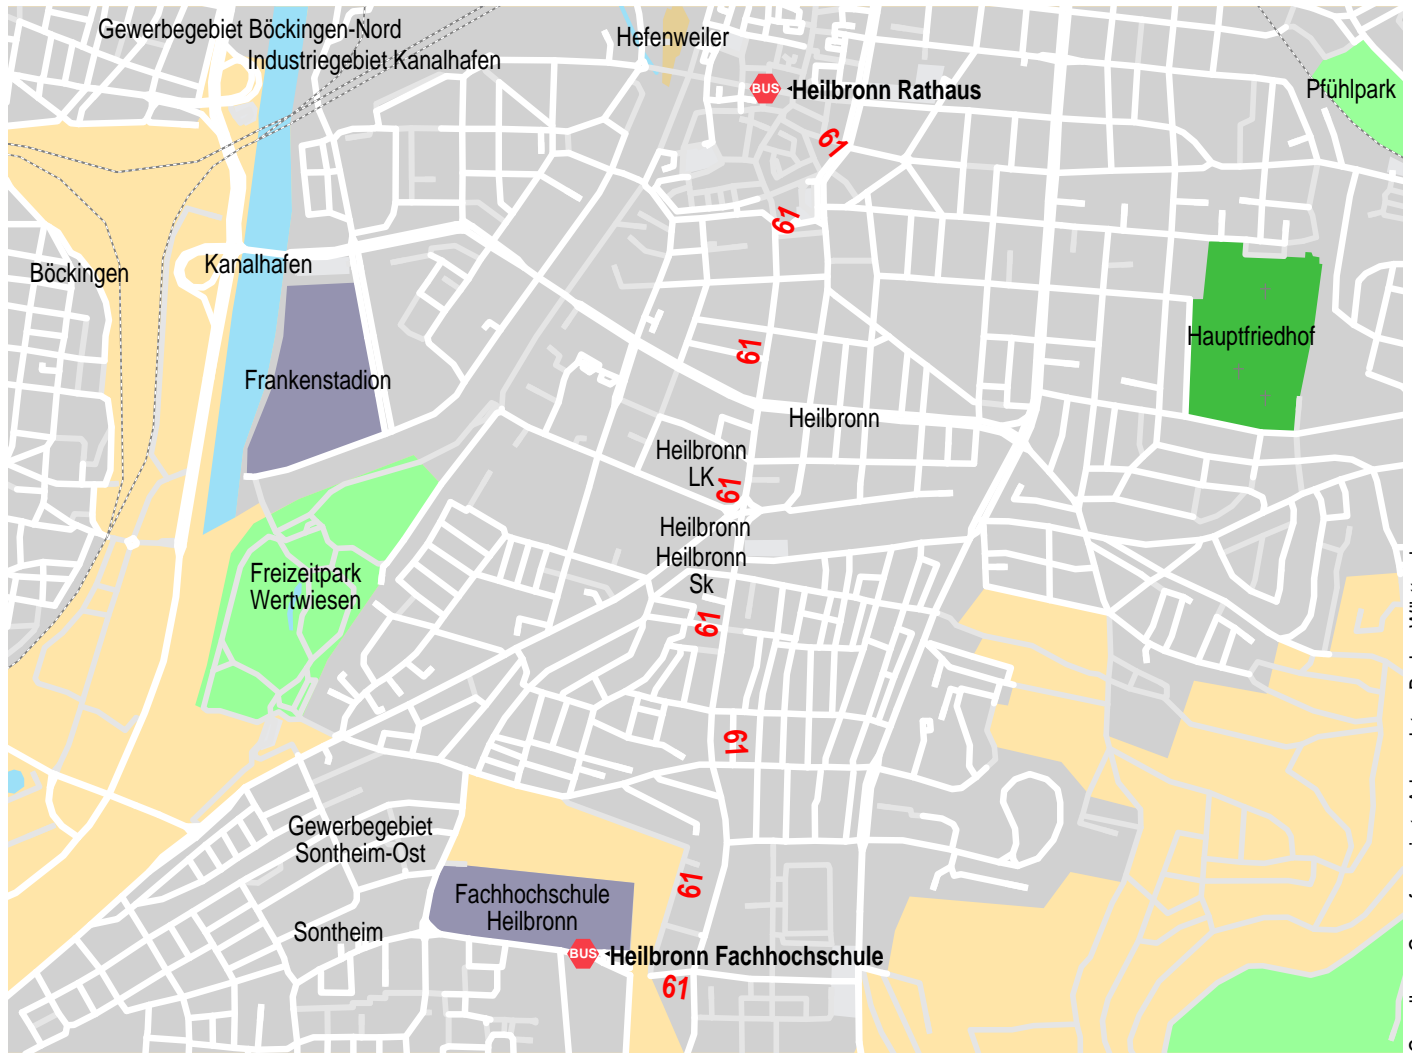

# Weg von Heilbronn Rathaus nach Heilbronn Hochschule

Grundlage: Georeferenzierte Adressdaten Baden-Württemberg Landesvermessungsamt Baden-Württemberg vom 28.01.04 Az.: 2851\_2-D/2562

© 2001 NAVTEQ/PTV AG/Map&Guide

 Bus

1. Stadtbus HN 61 von Heilbronn Rathaus nach Heilbronn Hochschule